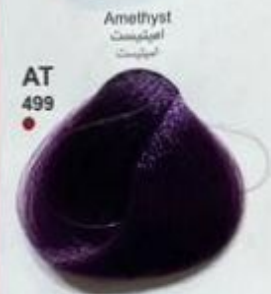

Color Cream
With Conditioner